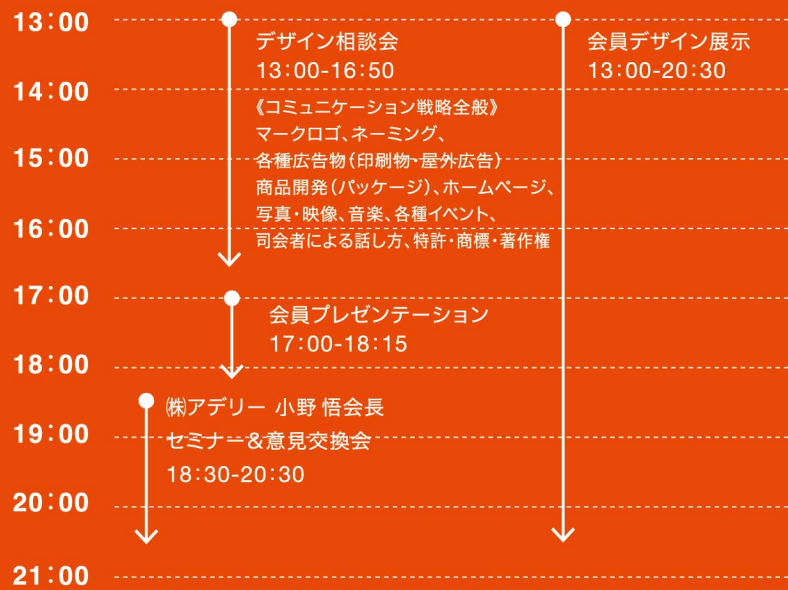

宇部・山陽小野田デザインコミット2018

2018.11.10 SAT 13:00-20:30

Design Commit 2018

Ube Sanyoonoda

Design Commit 2018

8.18

宇部・山陽小野田デザインコミット2018

2018.11.10 SAT 13:00-20:00

ヒストリア宇部 1F イベントホール / 入場無料

8.18

Ube Sanyoonoda Design Commit 2018

宇部・山陽小野田 デザインコミット2018
お問い合わせ：株式会社ヨシイ・デザインワークス内 事務局
TEL：0836-32-0804 E-mail：yd.yoshii@nifty.com

デザインで何がかわるのか？

Ube Sanyoonoda Design Commit 2018

「企業成長の原動力はデザイン」実践者が語るデザインのチカラ。

汗を流せば結果が残せる時代は終焉を迎え、経済の成熟期に伴う購買力の低下、そして、ますます進展する情報化社会の渦の中で取捨選択の毎日です。このような社会背景は「魅力の創造」、「伝える力」の重要度を高め、現在、多くの企業・自治体

がデザイン思考への転換を積極的に推進しています。

しかし、まだまだ従来型のビジネス思考を抜け出せずに模索が続いているのも現実です。こうした中、デザインを経営の中核に据え急成長を遂げられた株式会社アデリー(柳井市)小野悟会長を講師にお招きし、実践者から経済とデザインの関係性をメッセージしていただこうと考えます。

是非ご来場いただき、デザインの有効性に触れていただければと思います。お気軽にご参加ください。

会員デザイン展示

13:00 - 20:30

デザイン協会会員が仕事のスタイルが解る作品を展示します。

デザイン相談会

13:00 - 16:50

売り上げアップにつながるデザインについて専門家がお応えします。

《コミュニケーション戦略全般》 マークロゴ、ネーミング、各種広告物(印刷物・屋外広告)、商品開発(パッケージ)、ホームページ、写真・映像、音楽、各種イベント、司会者による話し方、特許・商標・著作権

会員デザインセミナー

17:00 - 18:15

デザイン協会会員有志が自らのデザインをプレゼンテーションします

(株)アデリー 小野会長 セミナー & 意見交換会

18:30 - 20:30

《講師プロフィール》

小野 悟 Ono Satoru 株式会社アデリー(柳井市) 代表取締役会長

「食の総合プロデューサー」を標榜し、急成長を続ける株式会社アデリーの創業者である。24歳で美術工芸品「アド」を創業。その後、シャディ(現セブン&ホールディングスグループ)の販売店となる。1年目に全国3000店舗の中で売上86位。それ以後、毎年ベスト10の常連になり、シャディ販売店会の会長、シャディ株式会社の取締役を歴任する。創業20周年の平成22年に物流センター「ハウメッセ」を建設。小売りから卸売業にシフトし年商は24億円に。創業40周年の平成22年に社名をアデリーに変更。同時に本社を移築移転。現在はスイーツを核とするオリジナル商品の企画・デザイン・製造を総合プロデュースするビジネスモデルを柱に、この5年で売上高が5割アップさせる。2018年2月期53億円、従業員230人。

《コーディネーター》

吉井 純起 Yoshii Sumiki

一般社団法人山口県デザイン協会 YDA宇部代表理事 / クリエイティブディレクター